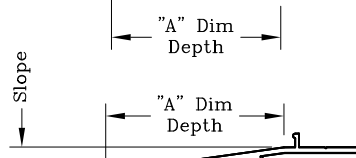

Custom Pre-Set Panning Mating Sill			
Description	"A" Dim. x "B" Dim.	Extrusion Die #99	Slope
#8-3S	2.475 x 3.000	7027	.348
#8-4S	2.475 x 4.000	7029	.348
#8-5S	2.475 x 5.000	7031	.348

Fen Tower Pre-Set Panning Head And Jambs			
Description	"A" Dim. x "B" Dim.	Extrusion Die #99	
Fen-1.000	2.875 x 1.000	6120	None