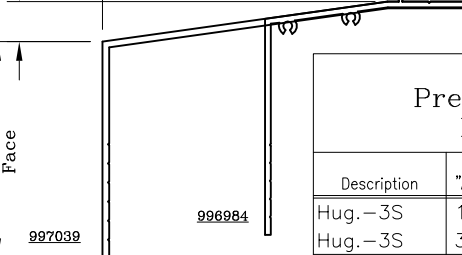

| Hughes Pre-Set Panning Head And Jambs | | | |
|---|---------------------|----------------------|------|
| Description | "A" Dim. x "B" Dim. | Extrusion Die #99 | |
| Hug.-3.2 | 2.500 x 3.282 | 6983 | None |