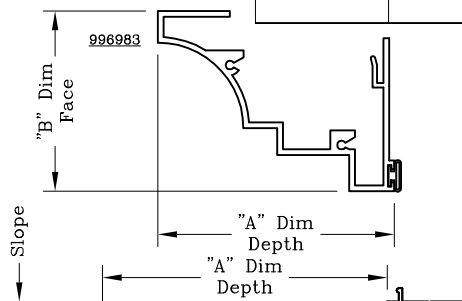

Note: Pre-Set Panning Requires The Use Of Equal Leg Sill On Window

| Miami Psych Pre-Set Panning Head And Jambs | | | |
|--|---------------------|----------------------|------|
| Description | "A" Dim. x "B" Dim. | Extrusion Die #99 | |
| Miami-3.6 | 3.157 x 3.625 | 6988 | None |

| Hughes Pre-Set Panning Head And Jambs | | | |
|---|---------------------|----------------------|------|
| Description | "A" Dim. x "B" Dim. | Extrusion Die #99 | |
| Hug.-3.2 | 2.500 x 3.282 | 6983 | None |